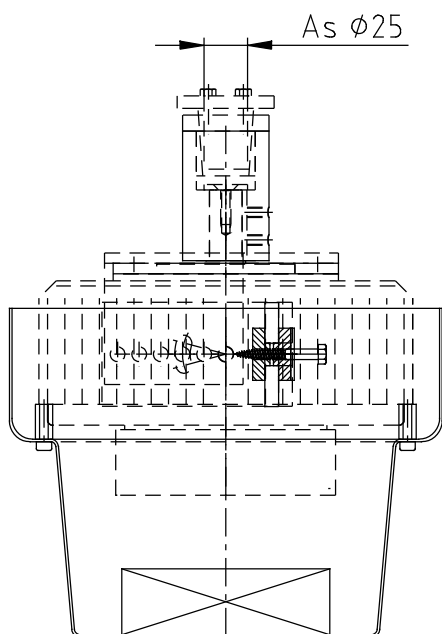

11-08-2010

stuknr.	aantal	benaming	materiaal	bijzonderheden
		ruwheid volgens NEN 3634	maattoleranties volgens NEN-ISO 1101	maattoleranties volgens NEN-ISO 406
				niet getolereerde maten $\pm 0,5MM$
		schaal: -	datum	AQUAPELLA-2500-3600
		getekend: PE	06-01-2010	SCHROEFAS-OPBOUW
		gecontroleerd: -	-	-
		revisie: -	-	-
		ontwerpverificatie:		
				D303
				type: -
			Witte Paal 104 1742 NW Schagen	tel(0)224-217180 fax(0)224-217190
			Formaat A2	Tekening nr.: 004-02/00-K