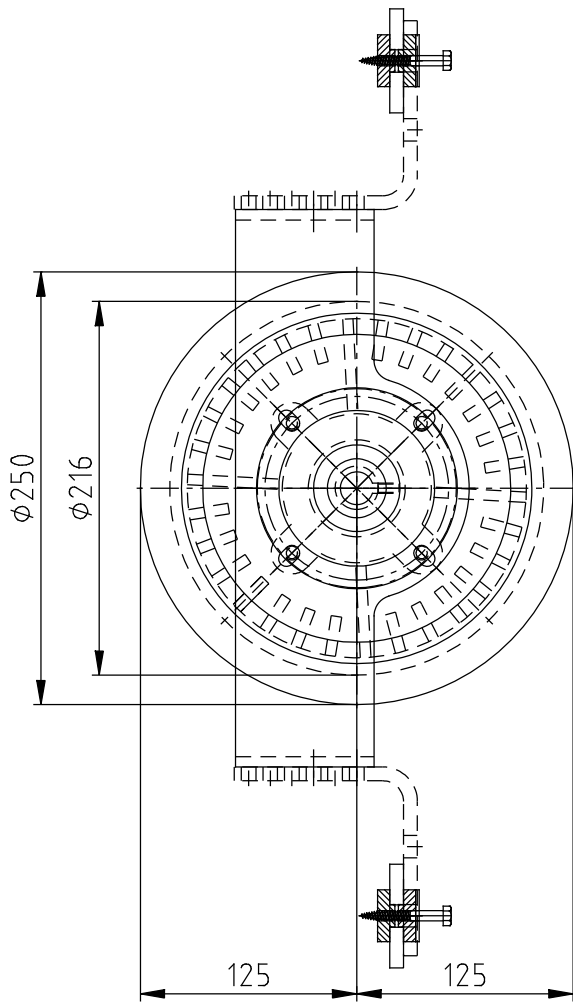

11-08-2010

stuknr.	aantal	benaming	materiaal	bijzonderheden
		ruwheid volgens NEN 3634	maattoleranties volgens NEN-ISO 1101	maattoleranties volgens NEN-ISO 406
				niet getolereerde maten $\pm 0,5MM$
		schaal: -	datum	AQUAPELLA-2500-3600
		getekend: PE	06-01-2010	SCHROEFAS-OPBOUW
		gecontroleerd: -	-	-
		revisie: -	-	-
		ontwerpverificatie:		
				D303
				type: -
			Witte Paal 104 1742 NW Schagen	tel(0)224-217180 fax(0)224-217190
			Formaat A2	Tekening nr.: 004-02/00-K