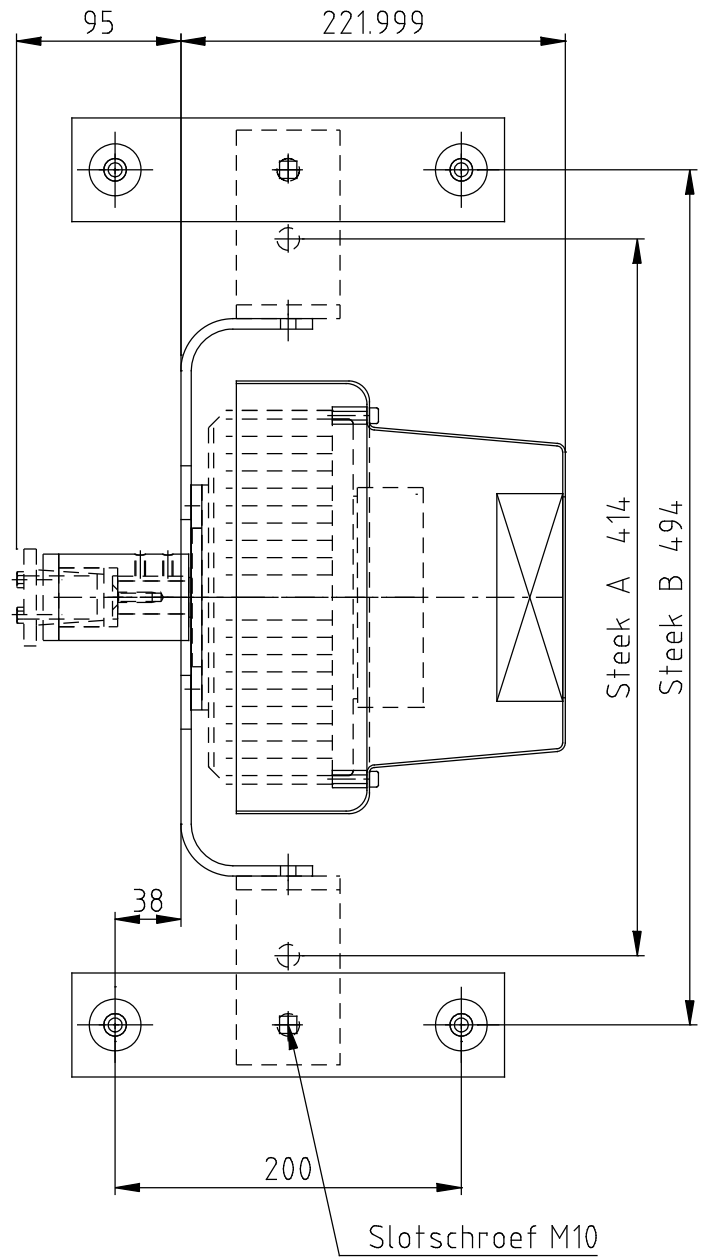

11-08-2010

stuknr.	aantal	benaming	materiaal	bijzonderheden
		ruwheid volgens NEN 3634	maattoleranties volgens NEN-ISO 1101	maattoleranties volgens NEN-ISO 406
				niet getolereerde maten $\pm 0,5MM$
		schaal: -	datum	AQUAPELLA-2500-3600
		getekend: PE	06-01-2010	SCHROEFAS-OPBOUW
		gecontroleerd: -	-	-
		revisie: -	-	-
		ontwerpverificatie:		
				D303
				type: -
			Witte Paal 104 1742 NW Schagen	tel(0)224-217180 fax(0)224-217190
			Formaat A2	Tekening nr.: 004-02/00-K