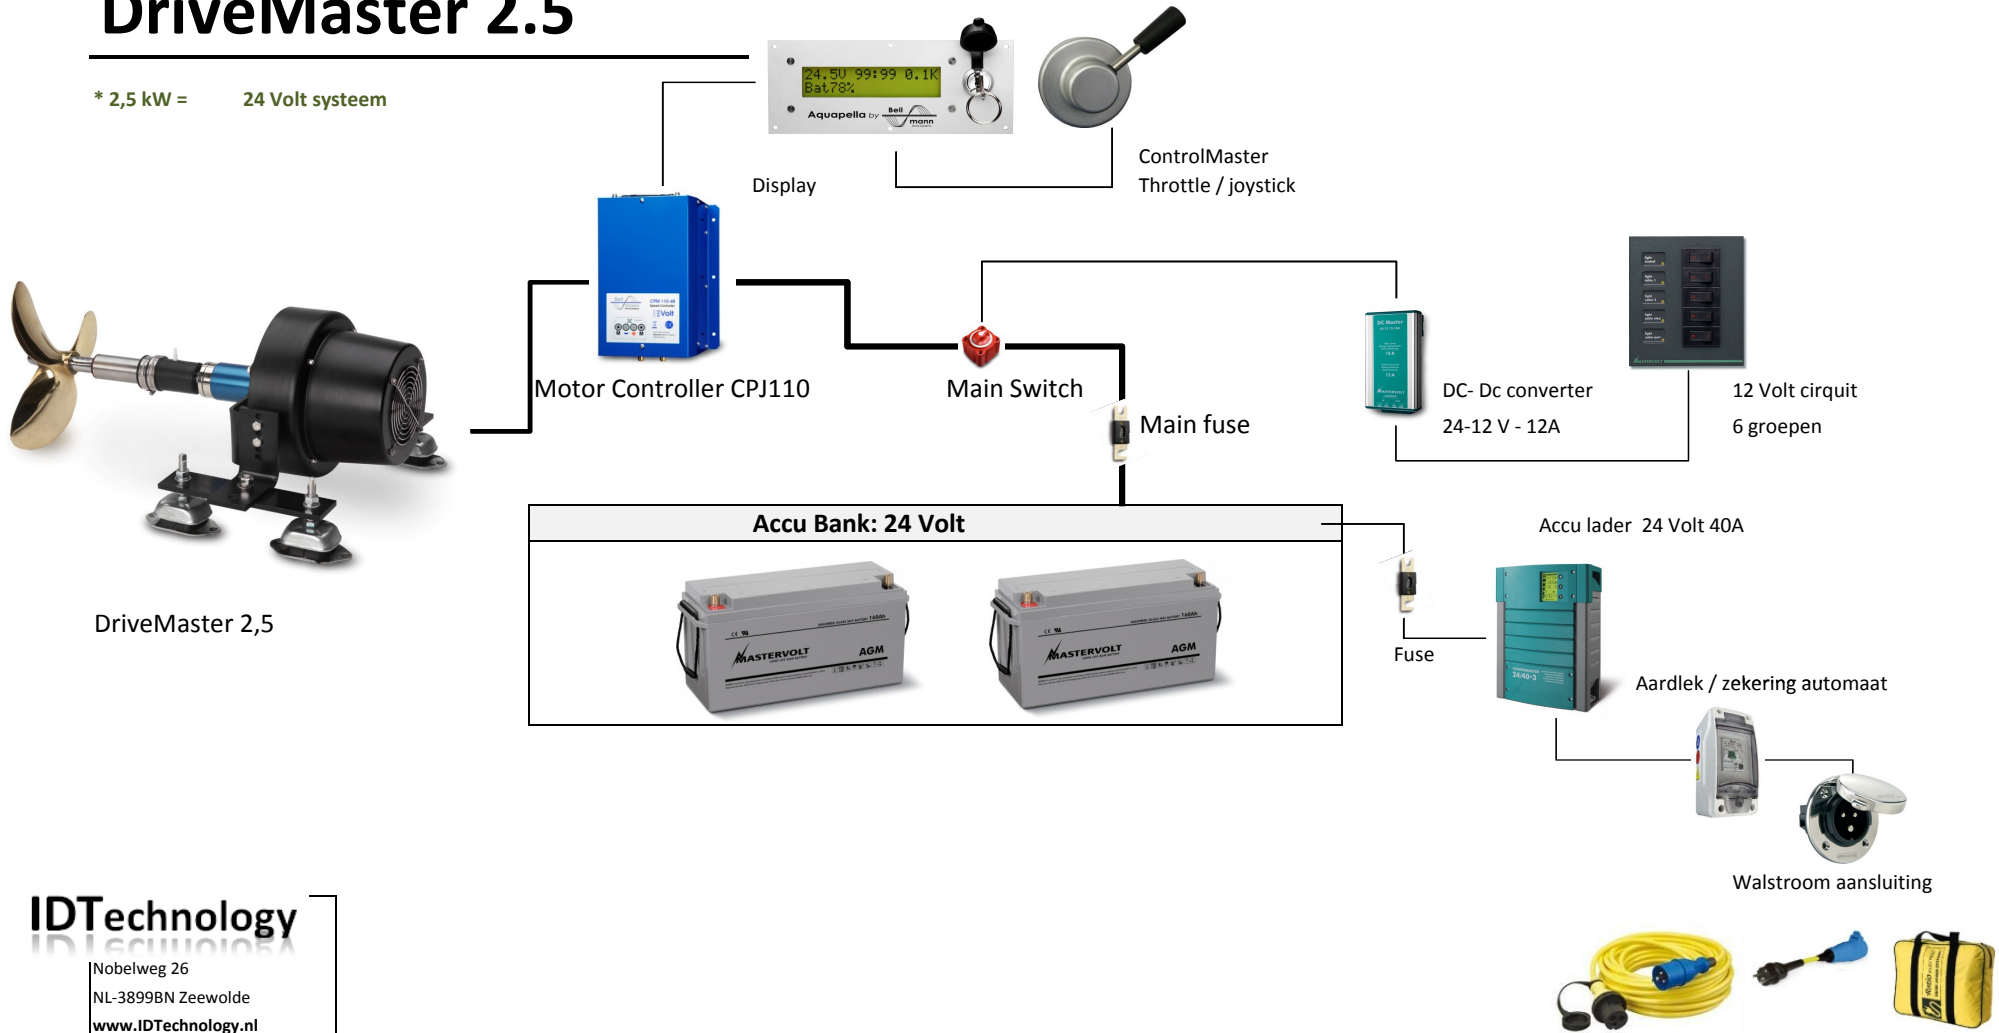

DriveMaster 2.5

* 2,5 kW = 24 Volt systeem

DriveMaster 2,5

IDTechnology
Nobelweg 26
NL-3899BN Zeewolde
www.IDTechnology.nl